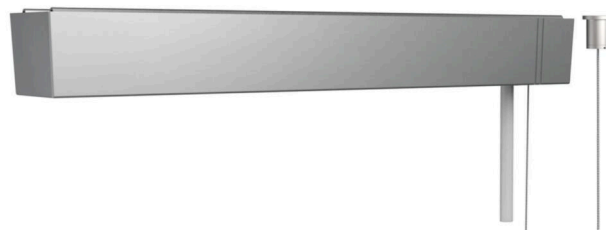

параметры

номер заказа	91101125135
код EAN	4020863422906
номер таможенного тарифа	94059900
Знак прохождения контроля	Indoor, CE

электротехника

проводка	5x0.75mm²

Механика

цвет корпуса	серебристый/ прозрачный
размеры (LxWxH/DxH)	317mm x 44.5mm x 39mm
вес (нетто)	0.58kg
Вид монтажа	установка отдельных светильников на подвесе, маятниково-подвесные световые полосы

размеры

L	317 mm	Длина
В	44.5 mm	Ширина
Н	39 mm	Высота

DEEP-LINK

<https://www.regiolux.de/ru/article/91101125135>